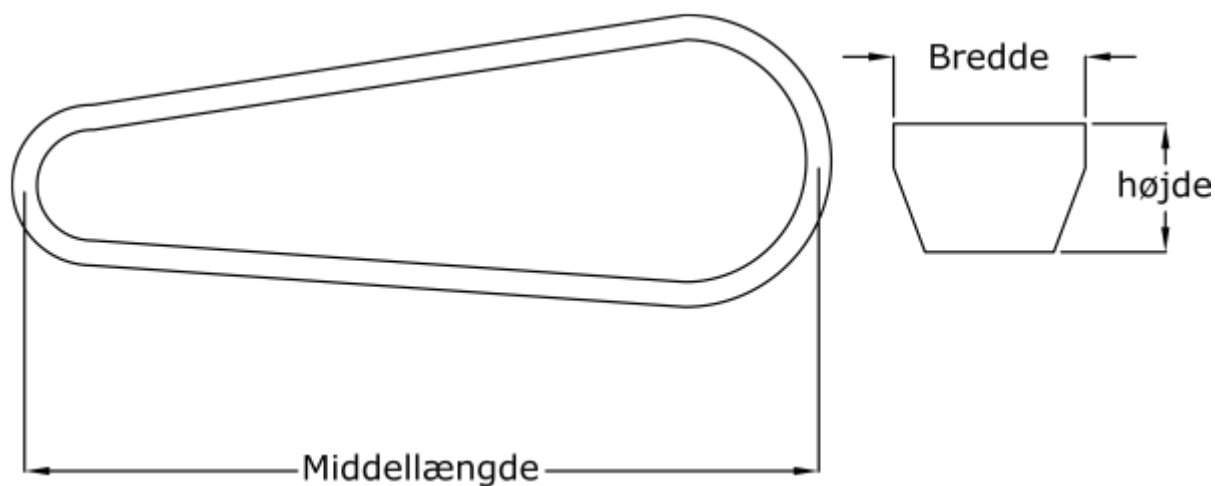

Varenummer: 601905300068

Beskrivelse: Gates kilerem Hi-power Dubl-V BB68

Mål

Bredde	= 17
Højde	= 10
Indvendig længde	= 1780
Middellængde	= 1800
Type	= BB68